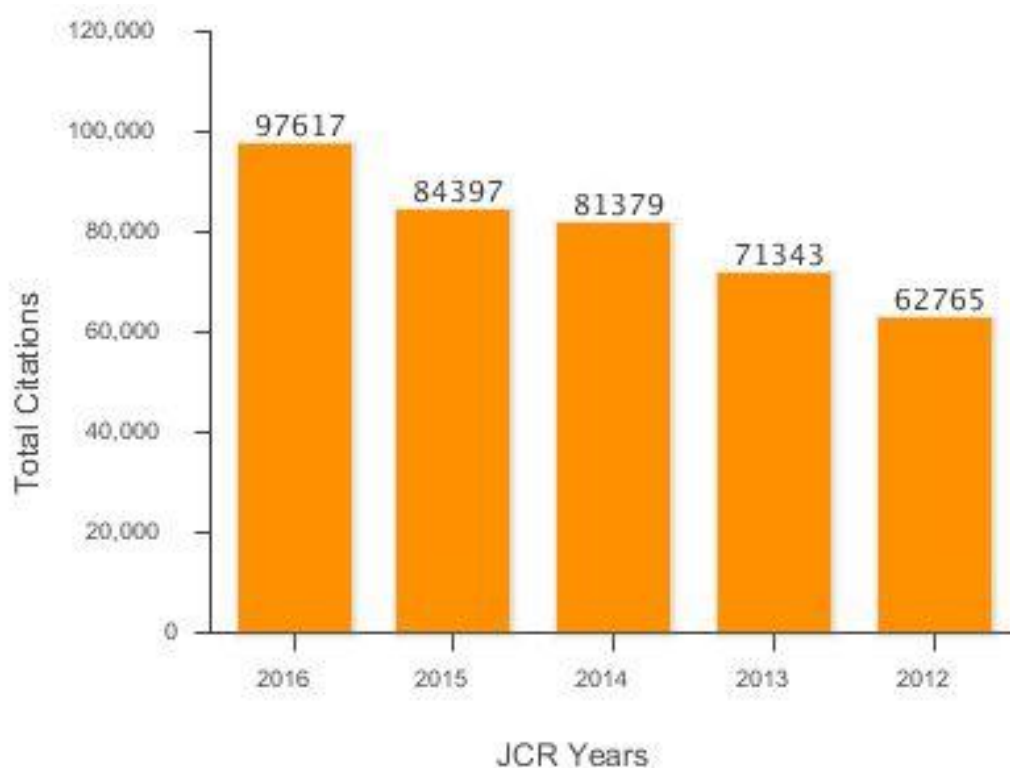

## Journal Profile: OPTICS EXPRESS

### Essential Science Indicators : Total Citations Graph

### Journal Citation Report : Impact factor

JCR Year	OPTICS		
	Rank	Quartile	JIF Percentile
2016	17/92	Q1	82.065
2015	14/90	Q1	85.000
2014	10/87	Q1	89.080
2013	6/83	Q1	93.373
2012	5/80	Q1	94.375
2011	6/79	Q1	93.038
2010	5/78	Q1	94.231
2009	3/71	Q1	96.479
2008	3/64	Q1	96.094
2007	2/64	Q1	97.656
2006	1/56	Q1	99.107
2005	2/55	Q1	97.273
2004	4/54	Q1	93.519
2003	5/53	Q1	91.509
2002	8/54	Q1	86.111
2001	7/54	Q1	87.963
2000	10/57	Q1	83.333